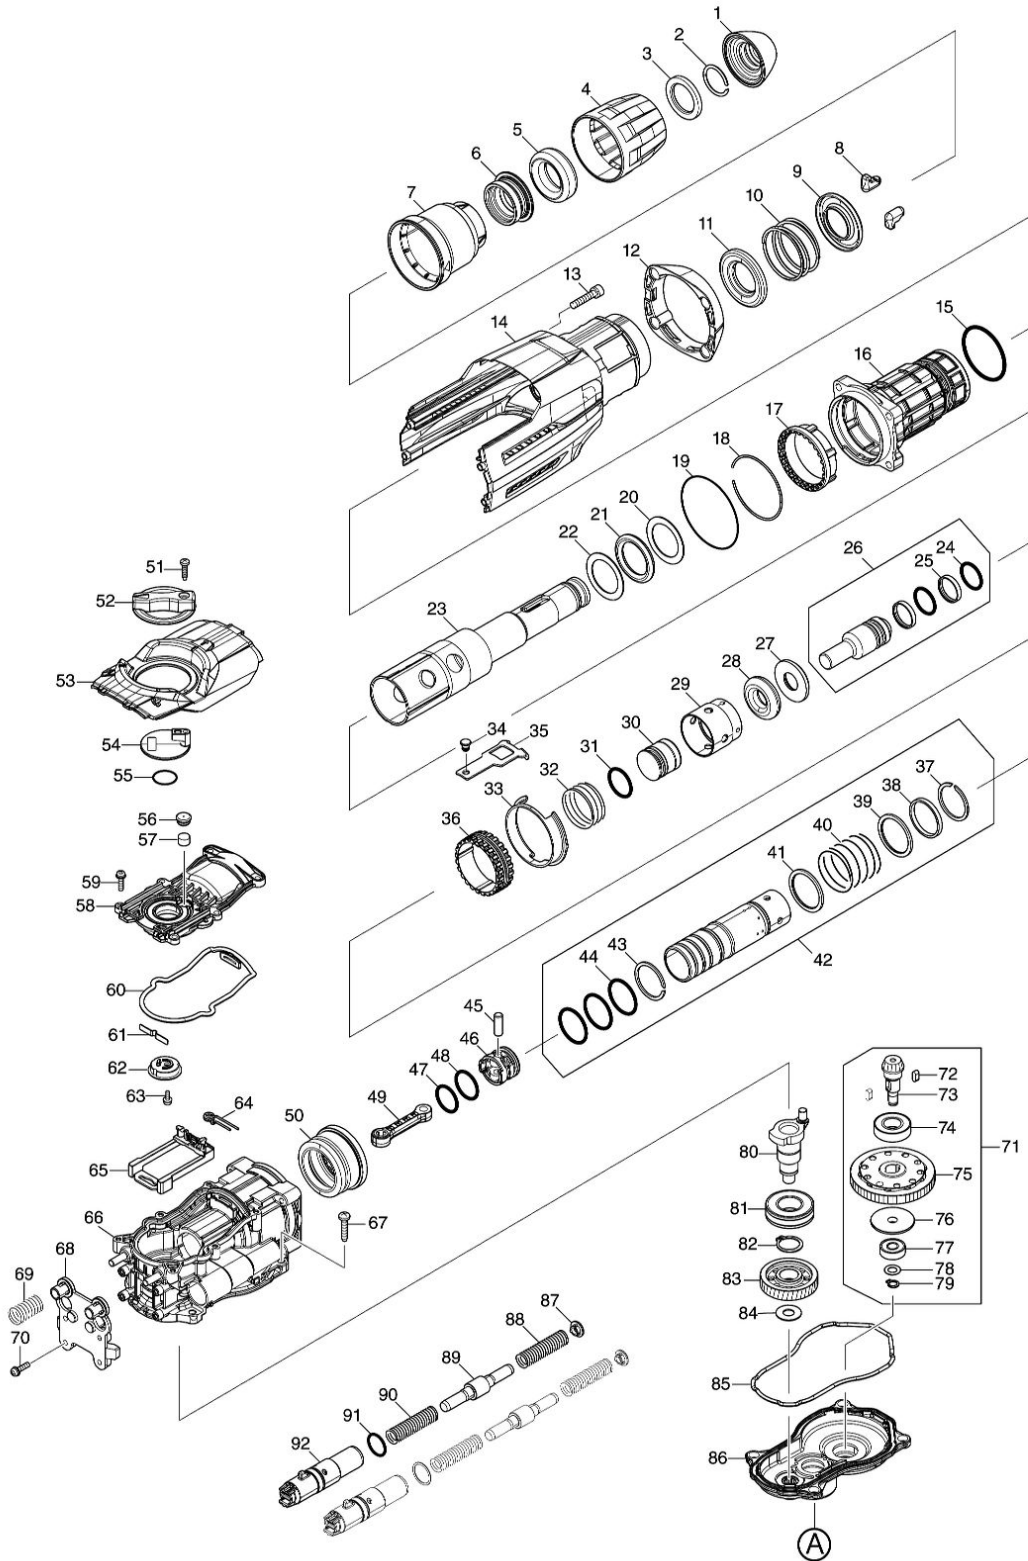

Model No.HR005G 40MM CORDLESS ROTARY HAMMER

Nr.	Part nr.	Name
001	286292-7	Beitelhouderkap Hr4013C
002	233948-3	Borgring 25 Hr5210C
003	257308-5	Ring 28 Hr1111C
004	454330-5	Beitelblokkeerkap Hr4013C
005	262167-4	Rubber Ring 30
006	326272-2	Vergrendelring Hr4013C
007	454331-3	Ontgrendelkap Hr4013C
008	310257-8	Gereedschapklem Hr3541Fc
009	346670-4	Veergeleider Hr4013C
010	234288-2	Drukveer 46Mm Hr4013C
011	346670-4	Veergeleider Hr4013C
012	424560-2	Afdekkap Hr4013C
013	922351-0	Zeskant Bout 6X30 LF1000 P
014	141957-7	Huis Deksel Hr4013C
014C10	810100-6	Waarschuwingslabel Hr4010C *
015	213615-6	O-Ring 46 Hr3000C
016	141956-9	Cilinder Compleet Hr4013C
016C10	213490-0	Keerring HR4002 P
016C20	213492-6	O-Ring 32 Hr5210C
016C30	233963-7	Veerring 45
017	454337-1	Blokkeerbus Hr4013C
018	234290-5	Veerring 59 Hr4013C
019	213707-1	O-Ring 65 Hm1303
020	267469-3	Sluitring 32 Hr4013C
021	262168-2	Rubber Ring 32 Hr4013C
022	267469-3	Sluitring 32 Hr4013C
023	326268-3	Beitelhouder Hr4013C
024	213317-4	O-Ring 20 Hr4000C
025	213392-0	Fluoride Ring 25 Hr4000C
026	136377-8	Slagbout HR005G
027	326274-8	Ring 17 Hr4013C
028	262166-6	Rubber Ring 18 Hr4013C
029	454347-8	Geleidebus Hr4013C
030	326270-6	Slaghamer Hr4013C
031	213695-2	O Ring 22 Hr4013C
032	234289-0	Drukveer 33Mm Hr4013C
033	346673-8	Geleidering Hr4013C
034	256548-2	Platpin 6Mm Hr4013C
035	346671-2	Verbindingsplaat Hr4013C
036	313255-1	Geleidebus Hr4013C
037	257991-8	Borgring Hr4013C
038	257340-9	Ring 33 Hr4013C
039	267470-8	Sluitring 33 Hr4013C
040	234287-4	Drukveer 34Mm Hr4013C
041	267470-8	Sluitring 33 Hr4013C
042	136378-6	Cilinder 28,5 HR005G