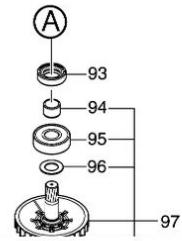

Model No.HR005G 40MM CORDLESS ROTARY HAMMER

Nr.	Part nr.	Name
001	286292-7	Beitelhouderkap Hr4013C
002	233948-3	Borgring 25 Hr5210C
003	257308-5	Ring 28 Hr1111C
004	454330-5	Beitelblokkeerkap Hr4013C
005	262167-4	Rubber Ring 30
006	326272-2	Vergrendelring Hr4013C
007	454331-3	Ontgrendelkap Hr4013C
008	310257-8	Gereedschapklem Hr3541Fc
009	346670-4	Veergeleider Hr4013C
010	234288-2	Drukveer 46Mm Hr4013C
011	346670-4	Veergeleider Hr4013C
012	424560-2	Afdekkap Hr4013C
013	922351-0	Zeskant Bout 6X30 LF1000 P
014	141957-7	Huis Deksel Hr4013C
014C10	810100-6	Waarschuwingslabel Hr4010C *
015	213615-6	O-Ring 46 Hr3000C
016	141956-9	Cilinder Compleet Hr4013C
016C10	213490-0	Keerring HR4002 P
016C20	213492-6	O-Ring 32 Hr5210C
016C30	233963-7	Veerring 45
017	454337-1	Blokkeerbus Hr4013C
018	234290-5	Veerring 59 Hr4013C
019	213707-1	O-Ring 65 Hm1303
020	267469-3	Sluitring 32 Hr4013C
021	262168-2	Rubber Ring 32 Hr4013C
022	267469-3	Sluitring 32 Hr4013C
023	326268-3	Beitelhouder Hr4013C
024	213317-4	O-Ring 20 Hr4000C
025	213392-0	Fluoride Ring 25 Hr4000C
026	136377-8	Slagbout HR005G
027	326274-8	Ring 17 Hr4013C
028	262166-6	Rubber Ring 18 Hr4013C
029	454347-8	Geleidebus Hr4013C
030	326270-6	Slaghamer Hr4013C
031	213695-2	O Ring 22 Hr4013C
032	234289-0	Drukveer 33Mm Hr4013C
033	346673-8	Geleidering Hr4013C
034	256548-2	Platpin 6Mm Hr4013C
035	346671-2	Verbindingsplaat Hr4013C
036	313255-1	Geleidebus Hr4013C
037	257991-8	Borgring Hr4013C
038	257340-9	Ring 33 Hr4013C
039	267470-8	Sluitring 33 Hr4013C
040	234287-4	Drukveer 34Mm Hr4013C
041	267470-8	Sluitring 33 Hr4013C
042	136378-6	Cilinder 28,5 HR005G